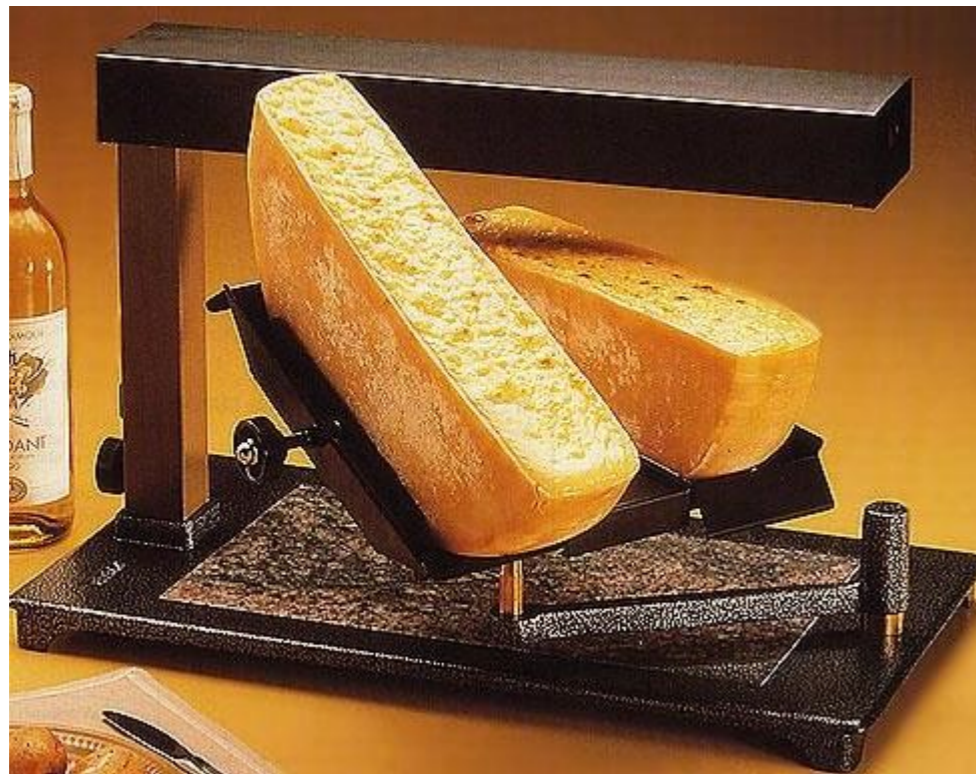

# Raclette

14./15. Okt. 2017

*Raclette „bis gnueg häsch“*

Samstag 14. Oktober ab 16:00 h

Sonntag 15. Oktober ab 11:00 h

**Erwachsene CHF 16.50**  
**Kinder bis 16 Jahre CHF 10.50**

*Wir freuen uns auf DEINEN Besuch!*